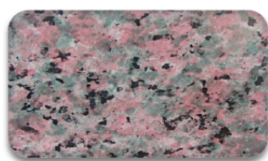

**RAL 3020**  
Транспортный красный

**RAL 5002**  
Ультрамаринново-синий

**RAL 5008**  
Серо-синий

**SH RAL 1013**  
Белая устрица

**SH RAL 7004**  
Сигнальный серый

Возможно изготовление панелей с поверхностью "ШАГРЕНЬ" различных оттенков

## MIRROR

ЗЕРКАЛО

**MIRROR GOLD**  
Золотое зеркало

**MIRROR SILVER**  
Серебряное зеркало

Возможно изготовление панелей с зеркальной поверхностью различных цветов

## STONE COLLECTION

КАМЕНЬ Благородная имитация отполированной поверхности различных видов натурального камня

**TRAVERTINE**  
Травертин

**GRANITE**  
Гранит

**MALACHITE**  
Малахит

**BEIGE TRAVERTINE**  
Бежевый Травертин

**WHITE GRANITE**  
Белый гранит

**GRAY TRAVERTINE**  
Серый травертин

Возможно изготовление панелей с поверхностью, имитирующей различные виды натурального камня